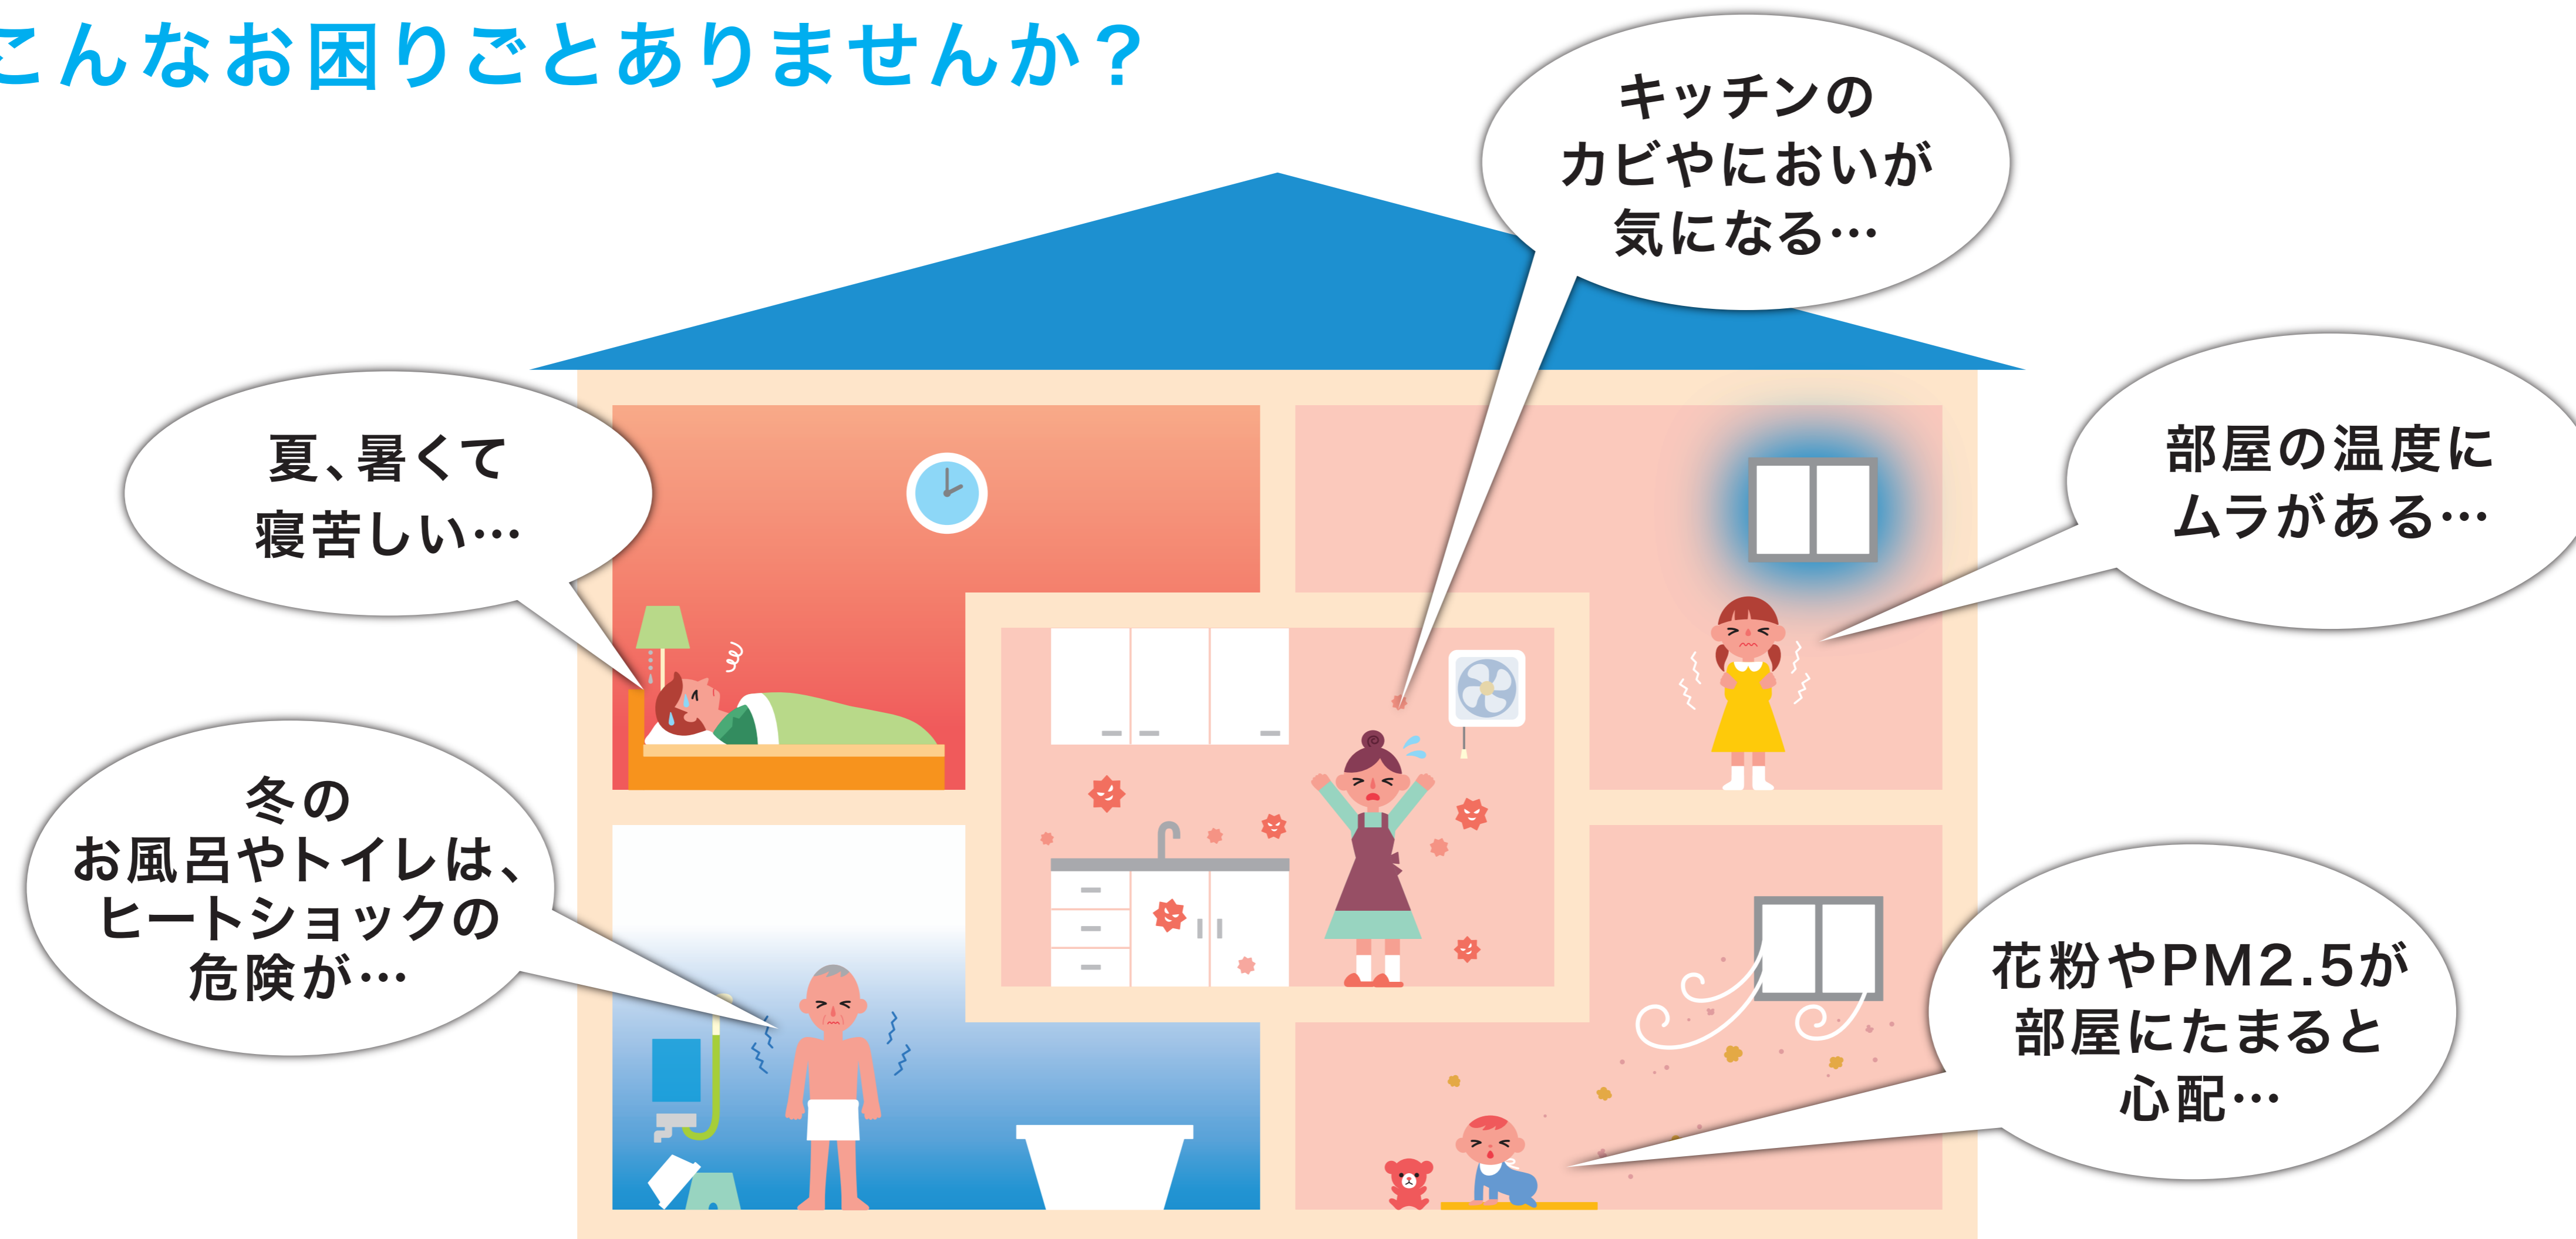

空調・換気設備を推奨する新たな取り組みを開始

東京電力 スマートウェルネス設備推奨

こんなお困りごはありませんか？

「スマートウェルネス機能」が快適で清潔な暮らしを実現します。

東京電力は以下の機能を兼ね備えた空調・換気設備をおすすめします。

快適性

- 温熱環境改善**
室内や住宅全体の温度むらを解消することなどによる、温熱環境の快適性に関連する機能。
- 温熱環境お知らせ**
現在の温熱環境の状態を確認できる機能。

清潔性

- 室内空気質配慮**
花粉やPM2.5を抑制することなどによる、室内空気質の清潔性に関連する機能。
- 室内空気質お知らせ**
現在の室内空気質の状態を確認できる機能。
- 脱臭**
たばこや生ごみなどの生活臭などを抑制する機能。
- メンテナンス**
室内空気質配慮の性能を維持するための機能など。

※推奨する全ての設備に全ての機能が備わっているわけではありません。

対象設備

◆推奨設備には、ロゴマークがついています。